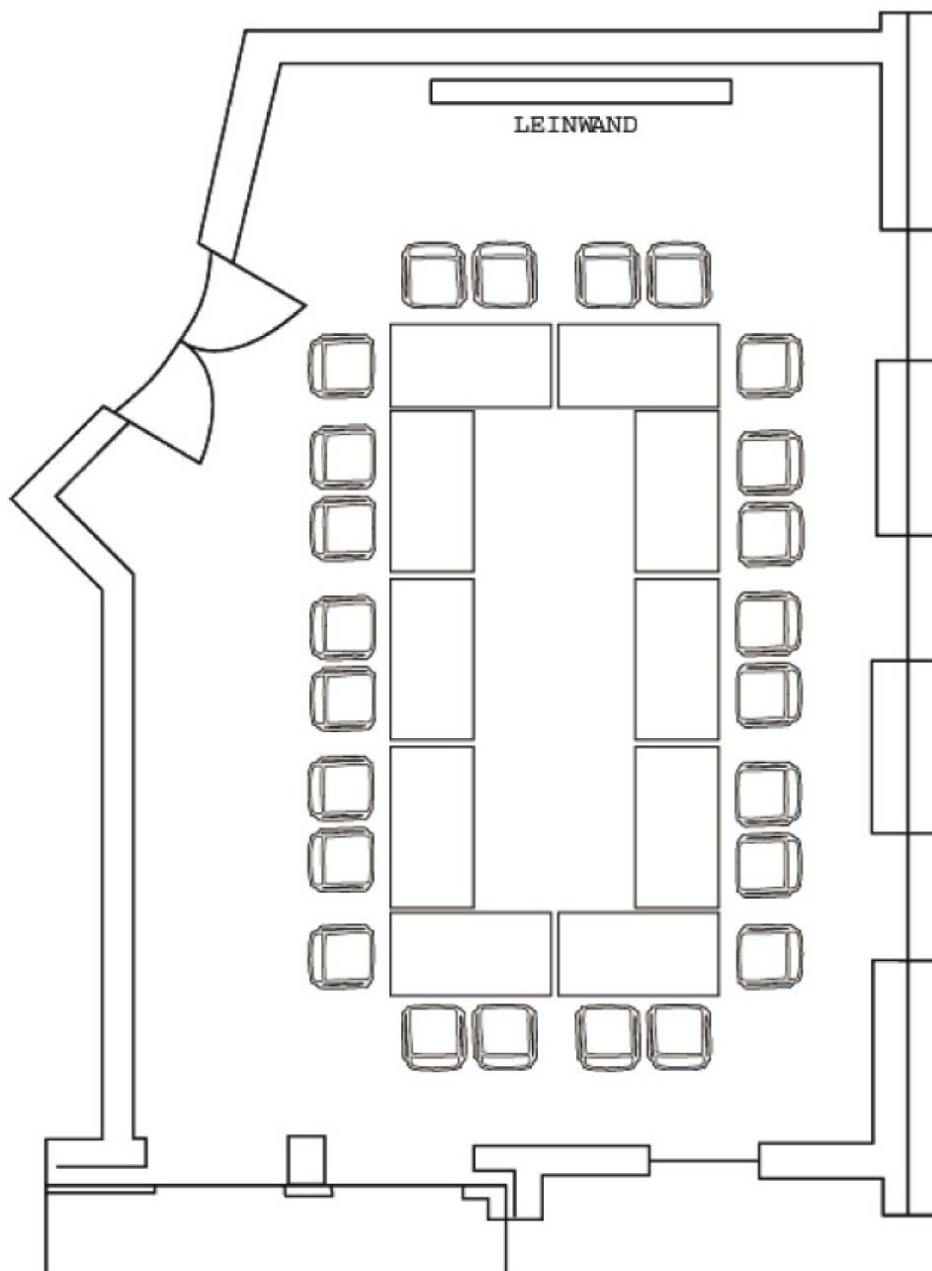

## Konferenzraum 1 Bestuhlungvarianten

Variante 1: 24 Plätze

# DIE KUNST DER GASTLICHKEIT.

Inhaberin: Jana Maiwirth

Variante 3: 35 Plätze