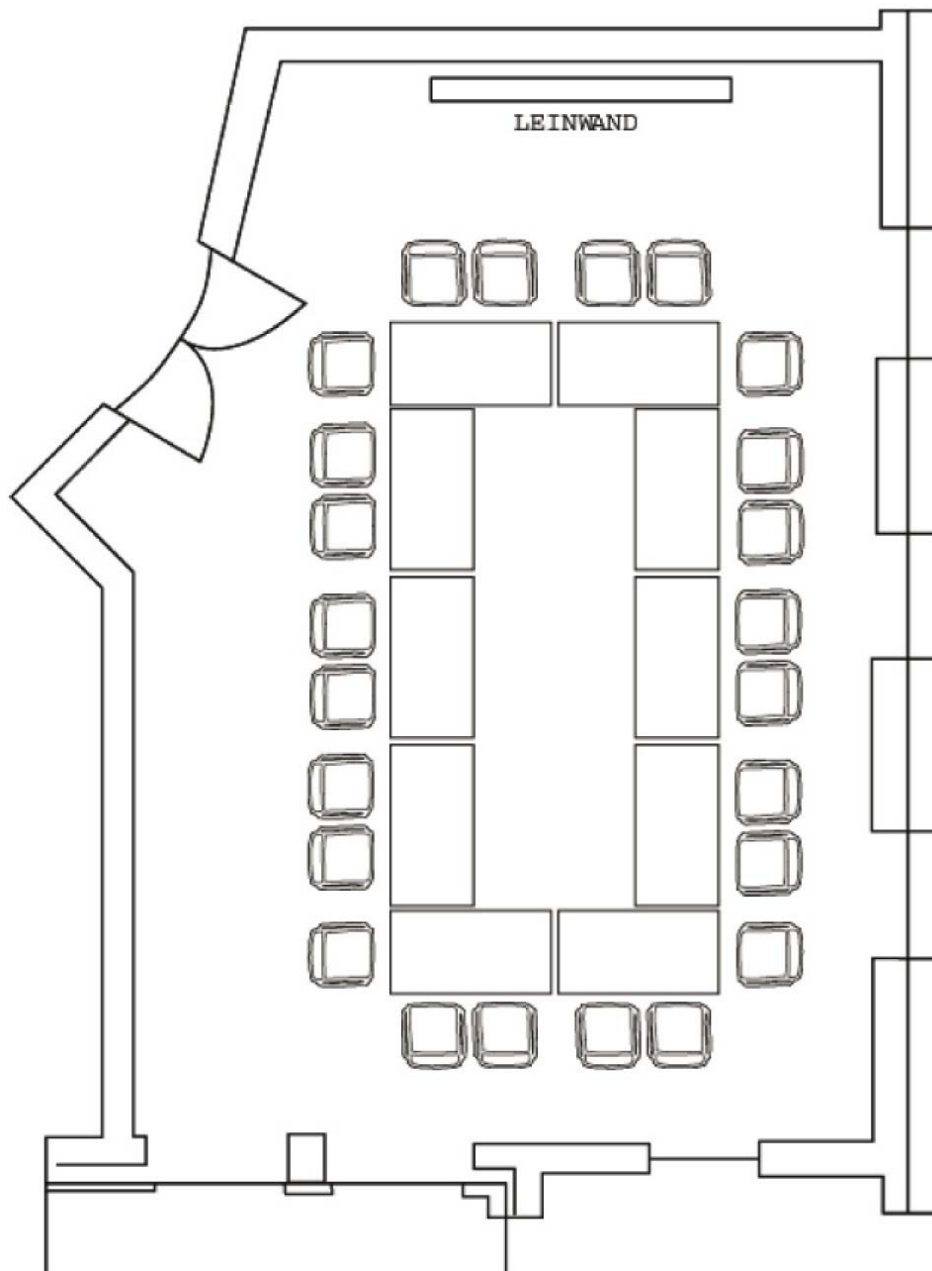

## Konferenzraum 1 Bestuhlungvarianten

Variante 1: 24 Plätze

# DIE KUNST DER GASTLICHKEIT.

Inhaberin: Jana Maiwirth

Variante 3: 35 Plätze